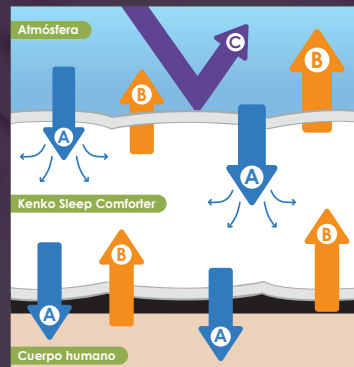

### Estructura Edredón Kenko Sleep Comforter

**A** Los rayos del infrarrojo lejano son absorbidos por las fibras de cerámica, produciendo calor.

**B** Permite la salida de calor para a mantener el cuerpo a la temperatura adecuada.