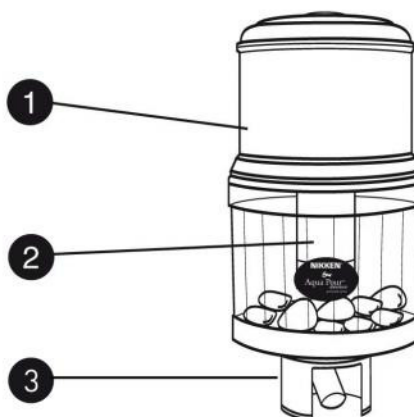

## HOJA DE REFERENCIA RÁPIDA

- *Funcionamiento sencillo, tecnología avanzada*
- *Diseñado para usarse con un refrigerador de agua o un surtidor de agua fría/caliente*
- *Filtración que funciona naturalmente gracias al flujo por gravedad*
- *Cuenta con minerales ionizados que ayudan a regular el equilibrio ácido/alcalino (pH)*
- *Cuenta con elementos minerales que producen agua pi, “el agua de la vida”*
- *Tecnología magnética de Nikken*

### Funcionamiento del PiMag Aqua Pour Deluxe

- 1 El tanque se llena con agua.
- 2 La gravedad dirige el flujo de agua a través de diferentes niveles de filtración, la cerámica pi y el campo magnético.
- 3 Anillo magnético y flotador.

**MATERIALES QUE CONTIENE EL PRODUCTO**

Almidón natural, carbono, material KDF, arena silíceo, imán en forma de anillo (1,200 gauss)

**CÓMO USARLO**

Llene el tanque con agua tratada. El agua se colecta en el tanque inferior. No suministre más agua si este se encuentra lleno.